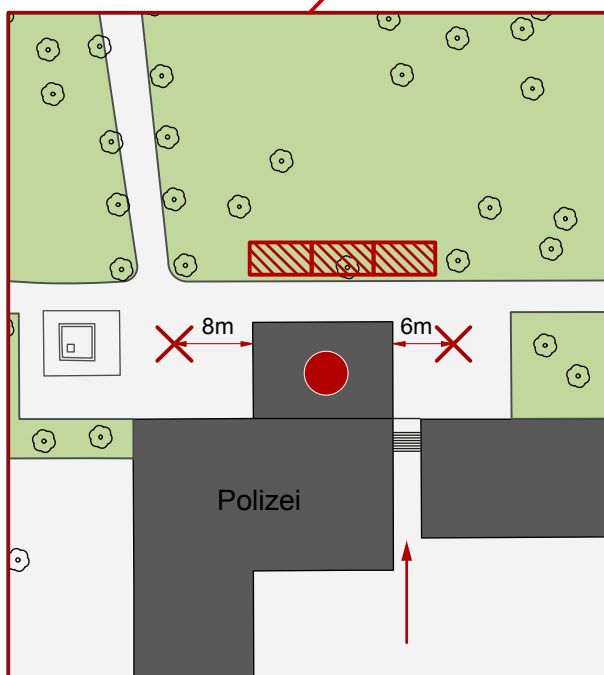

Situationsplan Igelsaal

	Standort Festbank
	Standorte Gas/ Elektrogrill
	Igelsaal
	Zufahrt für Güter- umschlag. Auto nach Aus-/ Einladen unverzüglich aus dem Park entfernen.
	Parkeingang Strassburgerallee